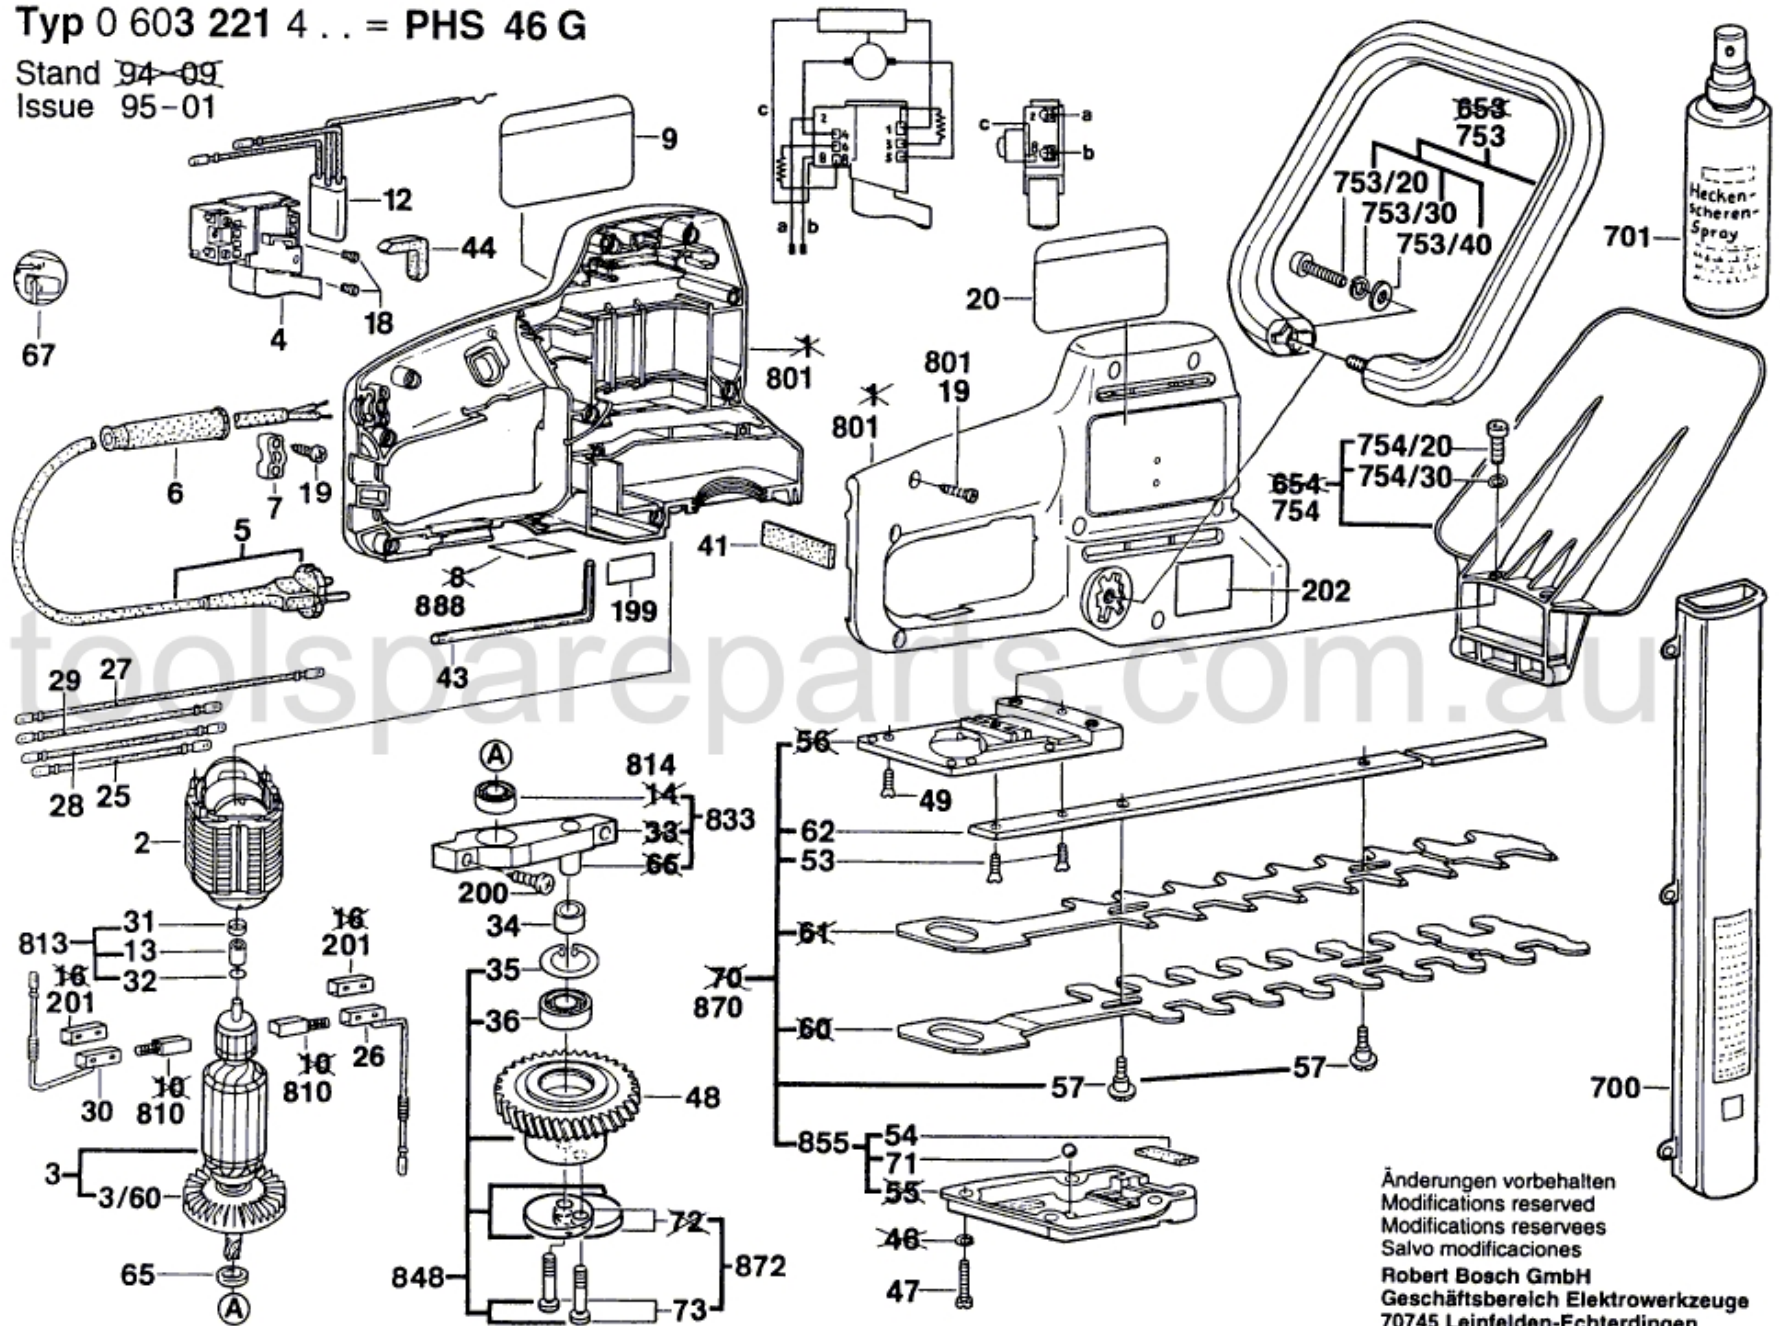

Typ 0 603 221 4 .. = PHS 46 G

Stand ~~94-09~~

Issue 95-01

Änderungen vorbehalten
 Modifications reserved
 Modifications reserves
 Salvo modificaciones
 Robert Bosch GmbH
 Geschäftsbereich Elektrowerkzeuge
 70745 Leinfelden-Echterdingen